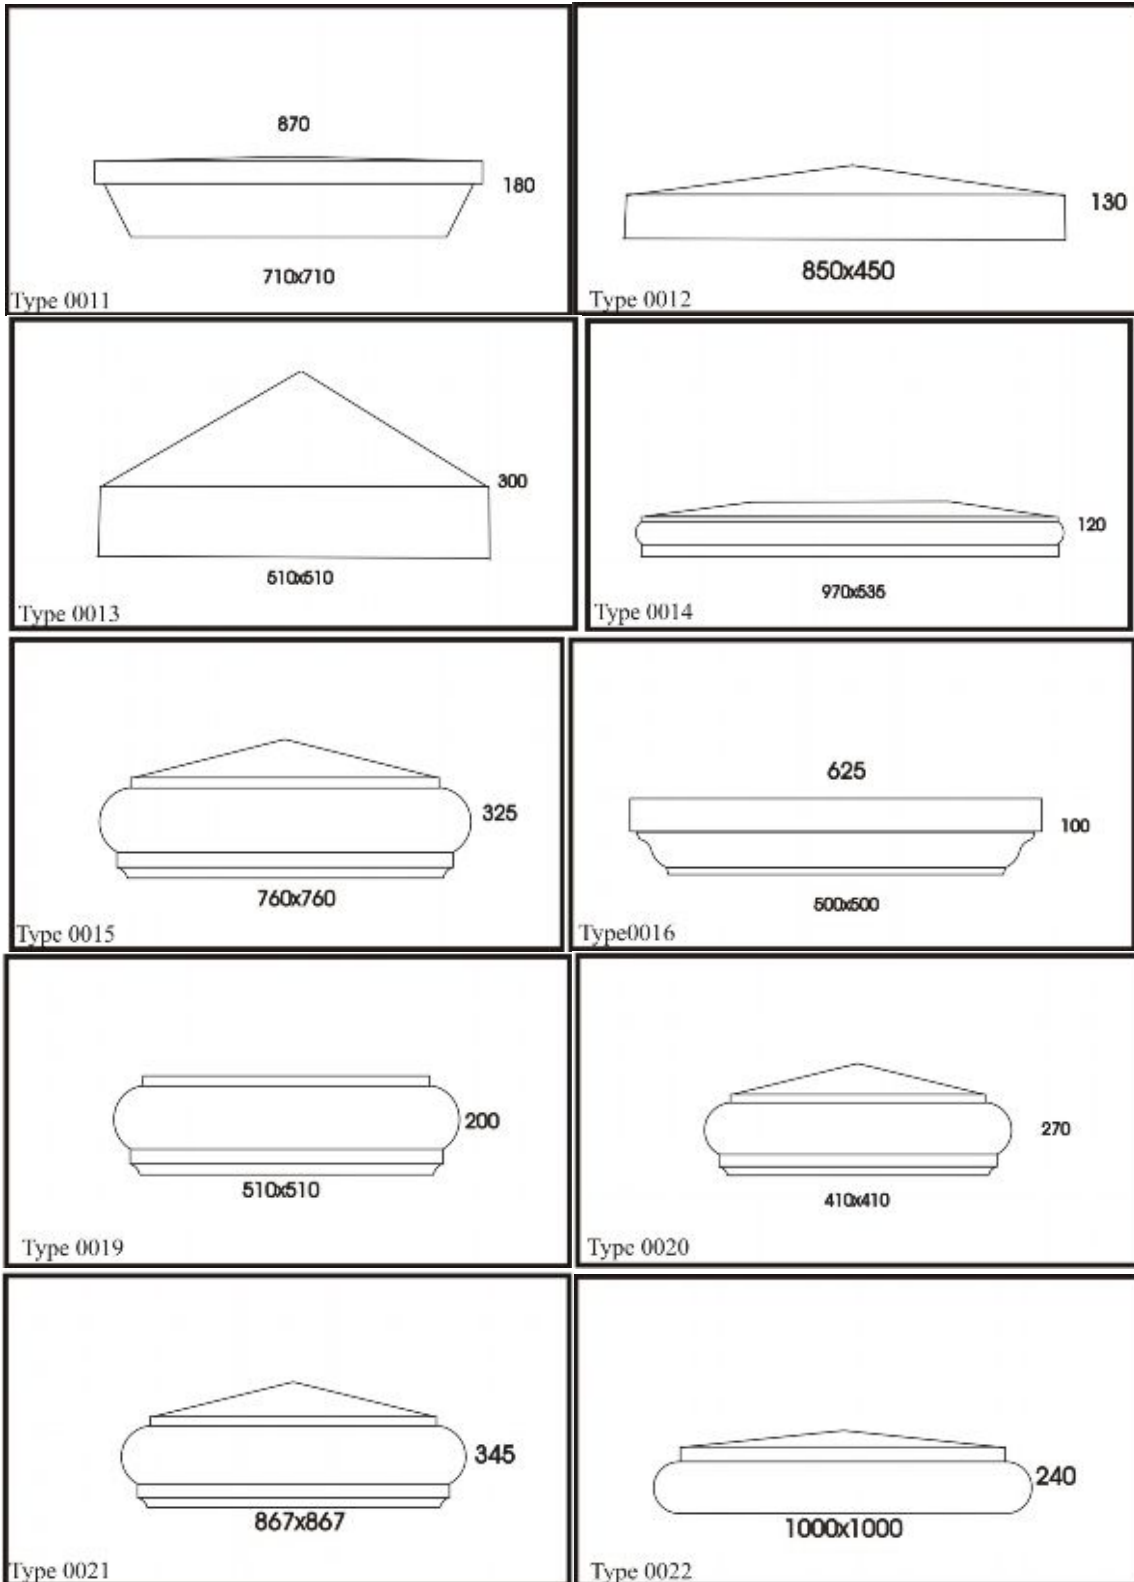

Type 008

Type 009

Type 0010

## Pier cap type 040

 <p>250x250</p> <p>30 65</p>	 <p>300x300</p> <p>35 77</p>
Modcon Pier cap Type 040a	Modcon Pier cap Type 040b
 <p>350x350</p> <p>40 89</p>	 <p>400x400</p> <p>45 101</p>
Modcon Pier cap Type 040c	Modcon Pier cap Type 040d
 <p>450x450</p> <p>50 113</p>	 <p>500x500</p> <p>55 125</p>
Modcon Pier cap Type 040e	Modcon Pier cap Type 040f
 <p>555x555</p> <p>95 150</p>	 <p>600x600</p> <p>95 150</p>
Modcon Pier cap Type 040g	Modcon Pier cap Type 040h