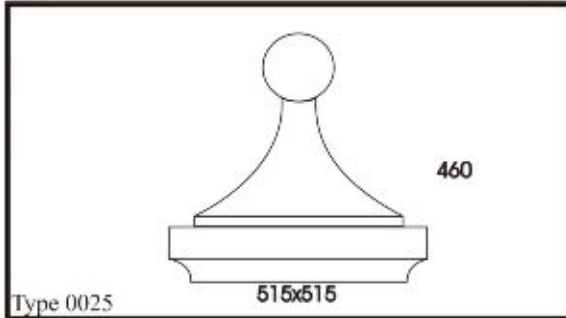

## Pier cap type 040

 <p>250x250</p> <p>30 65</p>	 <p>300x300</p> <p>35 77</p>
Modcon Pier cap Type 040a	Modcon Pier cap Type 040b
 <p>350x350</p> <p>40 89</p>	 <p>400x400</p> <p>45 101</p>
Modcon Pier cap Type 040c	Modcon Pier cap Type 040d
 <p>450x450</p> <p>50 113</p>	 <p>500x500</p> <p>55 125</p>
Modcon Pier cap Type 040e	Modcon Pier cap Type 040f
 <p>555x555</p> <p>95 150</p>	 <p>600x600</p> <p>95 150</p>
Modcon Pier cap Type 040g	Modcon Pier cap Type 040h